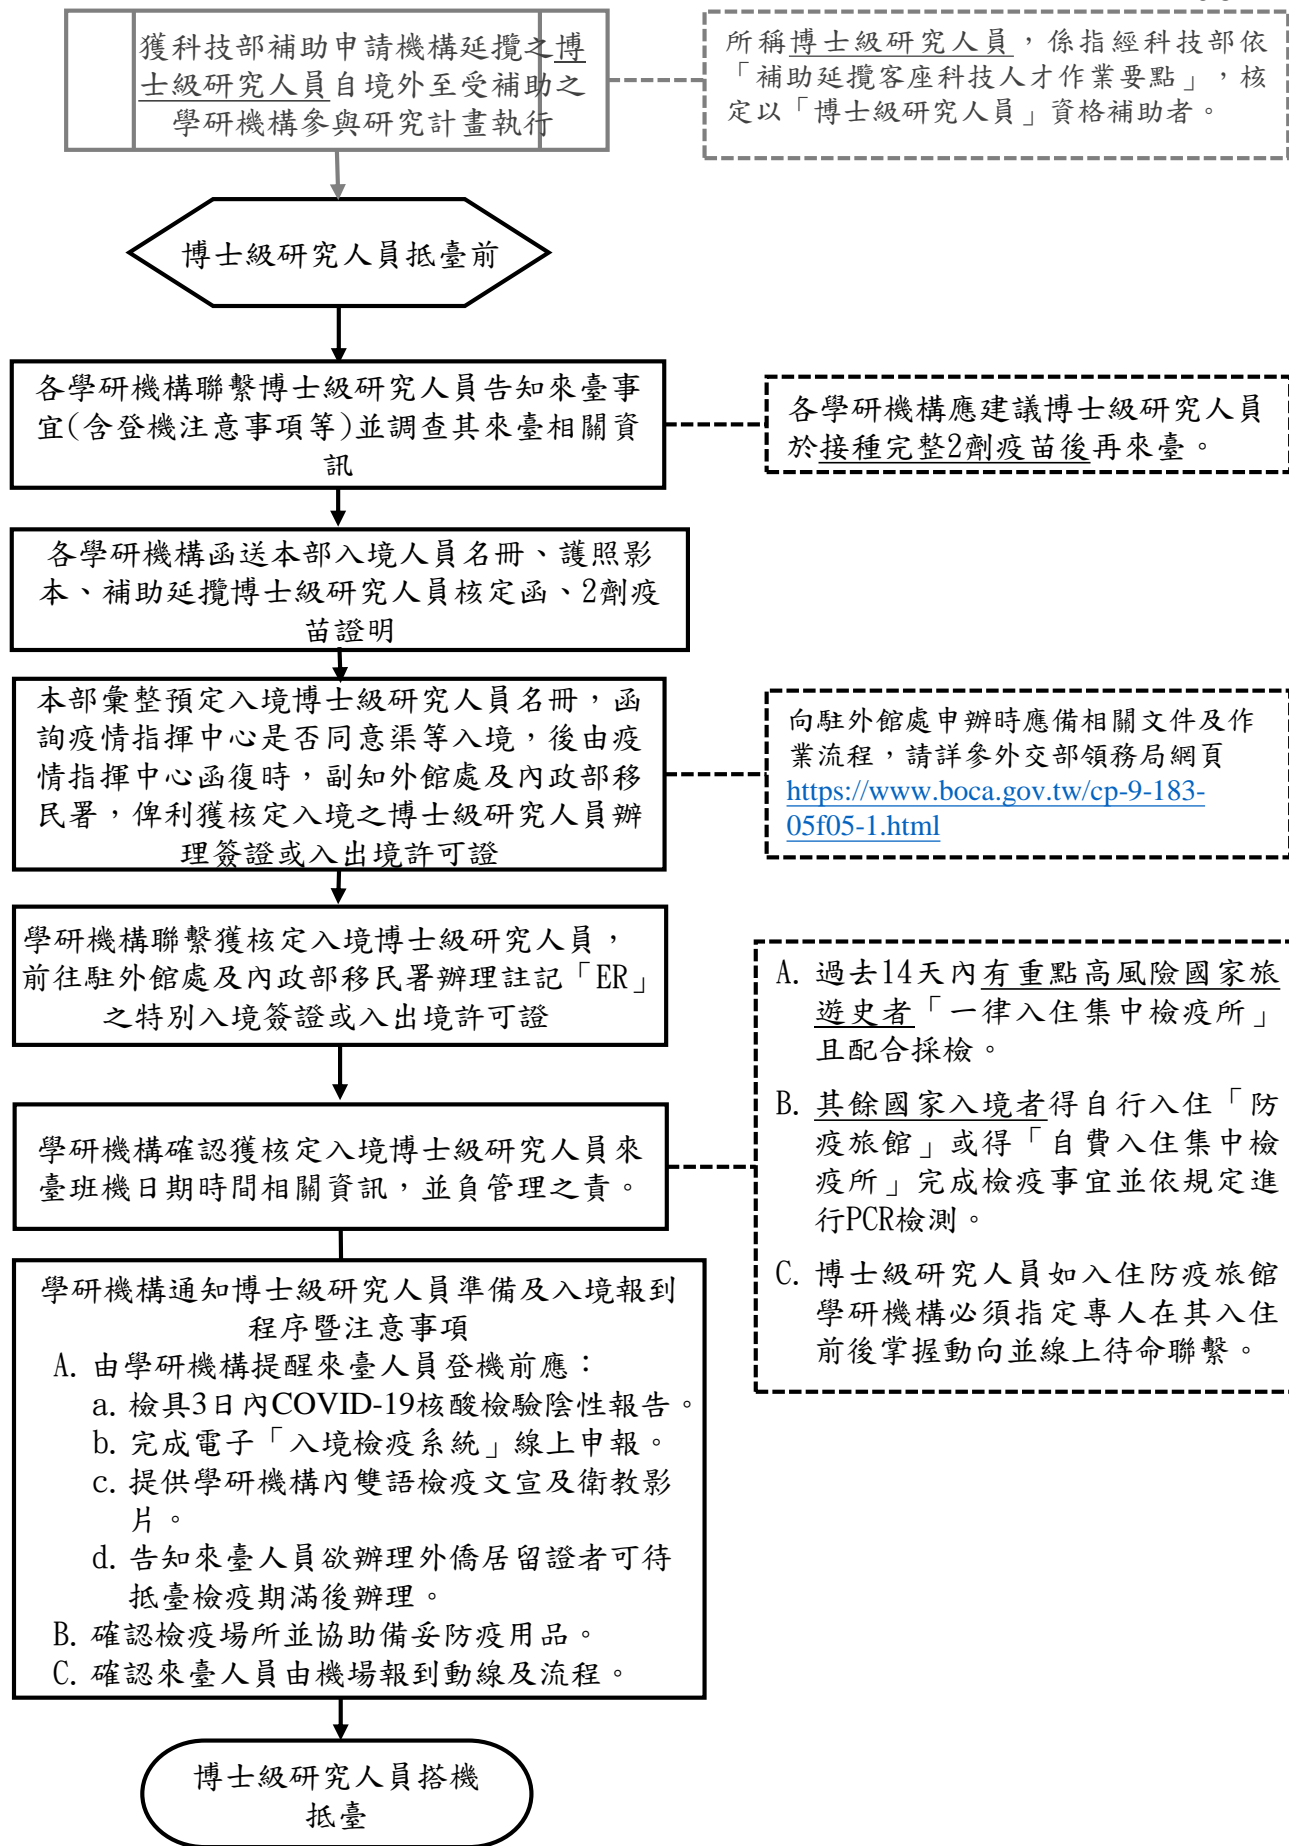

# 因應疫情境管科技部補助申請機構延攬博士級研究人員 來臺機制流程圖 (1/2)

110.9.22

# 因應疫情境管科技部補助申請機構延攬博士級研究人員 來臺機制流程圖 (2/2)

110.9.22